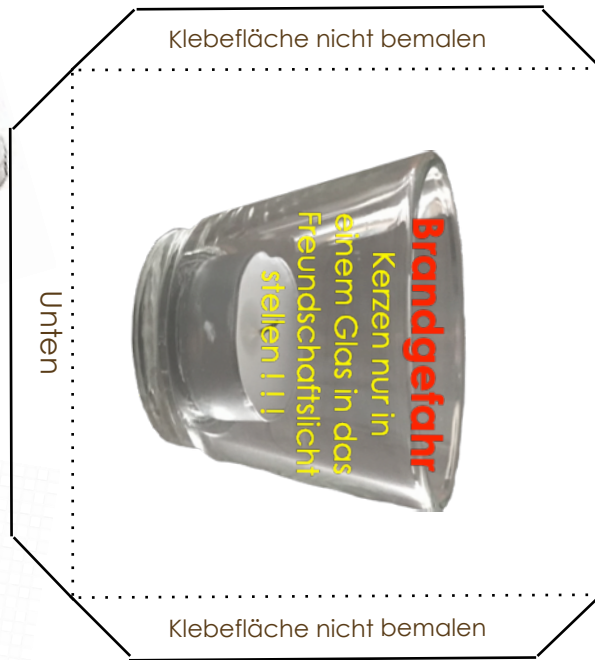

Kreativraum

www.kreativraum-ulm.de

Freundschaftslicht

Ein Licht für die dunkle Zeit

Anleitung
auf YouTube

Klebefläche nicht bemalen